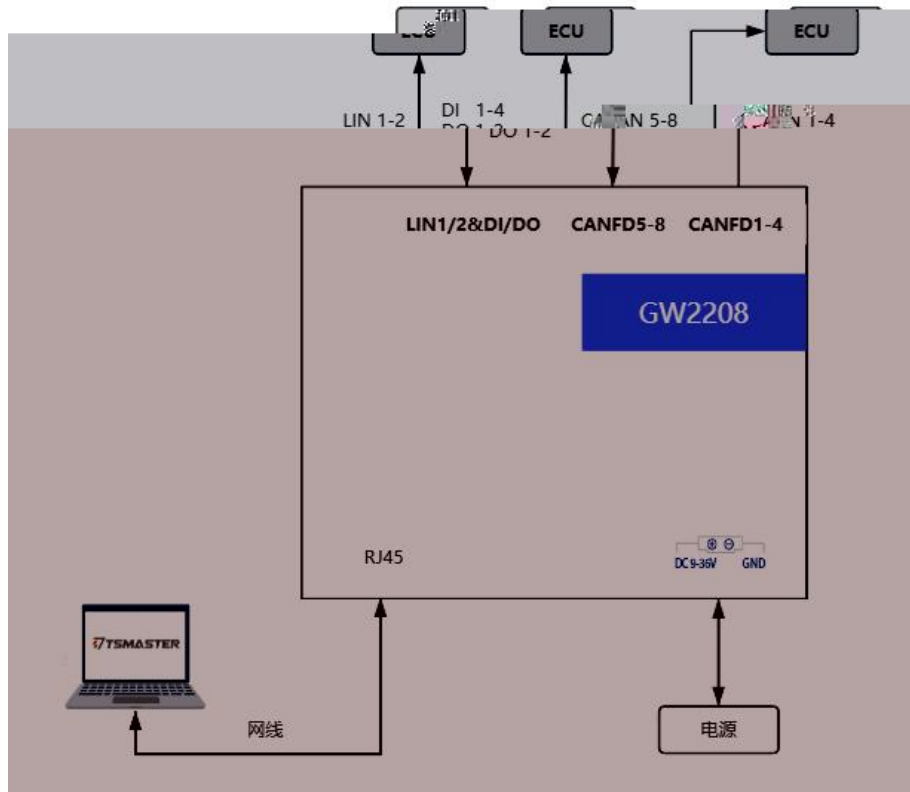

CANFD 5-8

CANFD 1-4

TOSUN

GW2208

- LIN 1 ● LIN 2
- CANFD 1 ● CANFD 5
- CANFD 2 ● CANFD 6
- CANFD 3 ● CANFD 7
- CANFD 4 ● CANFD 8

Host

软件 **TTSMASTER**

硬件 **设计**

UDS诊断 / ECU刷写 / CCP/XCP标定

1/2/4/8/12通道CAN FD/CAN 2.0B

CAN CAN

解决方案

关于我们

整车厂 | Tier1 | 网络 | 商用车 | 工程机械 | 船舶 | 轨道交通 | 工业 | 消费电子

整车厂 | Tier1 | 网络 | 商用车 | 工程机械 | 船舶 | 轨道交通 | 工业 | 消费电子

同星
TOSUN