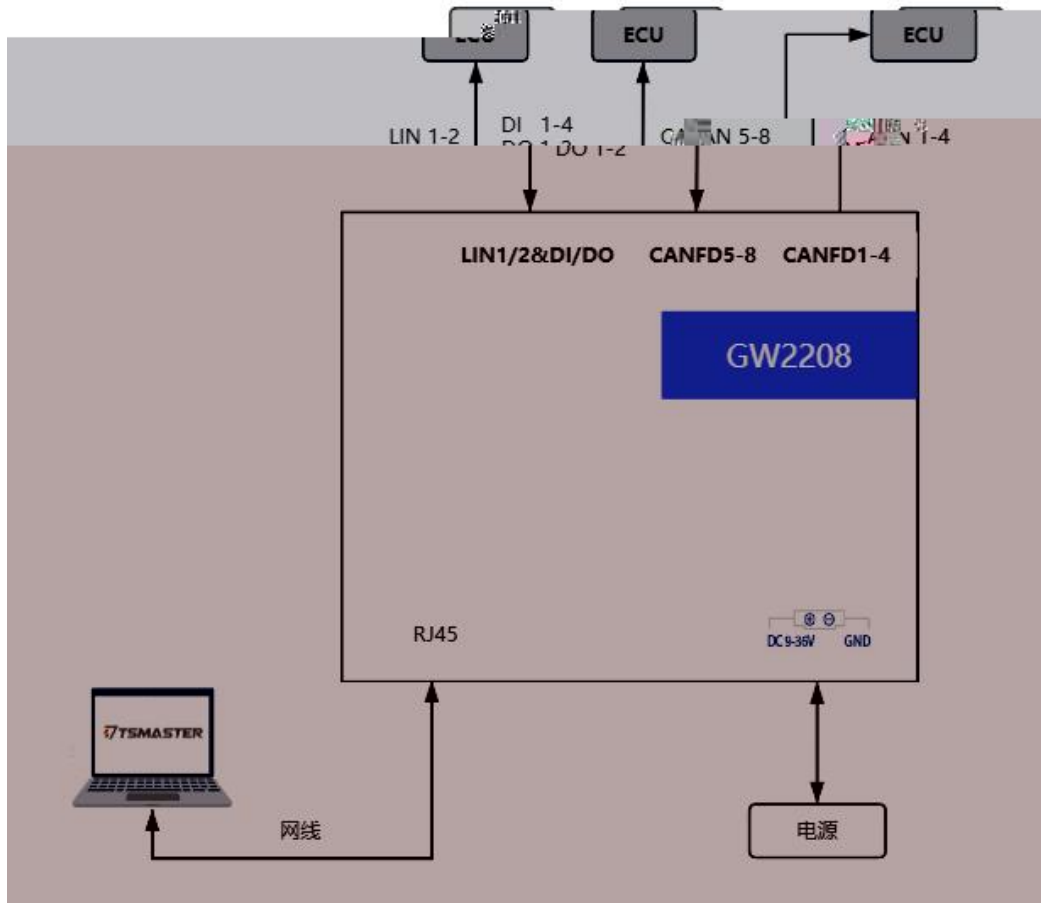

1.	.....	5
1.1	.....	5
1.2	.....	5
2.	.....	6
2.1	.....	6
2.2	.....	7
2.3	.....	8
2.4	.....	9
3.GW2208	.....	11
3.1	.....	11
3.2	.....	12
3.3	.....	13
3.4	.....	14
3.5	.....	15
3.6	.....	16
3.7	.....	17
3.8 LED	.....	19
3.9	.....	20
4.	.....	21
4.1	.....	21
4.2	.....	21
4.3	.....	22
4.4	.....	23
5.	.....	24